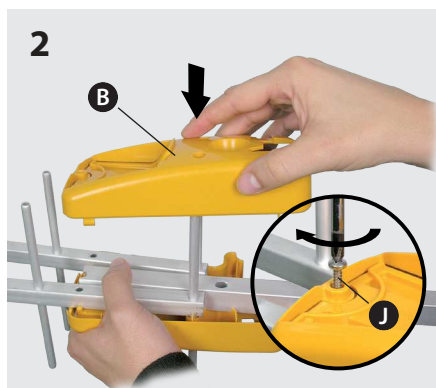

Antena / Antena / Antenne / Antenna / Antenna / Antenne / Antena / Антенна

Ref. 149201

Vzenit