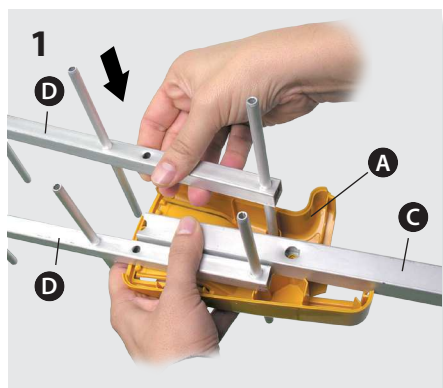

Antena / Antena / Antenne / Antenna / Antenna / Antenne / Antena / Антенна

Ref. 149201

Vzenit