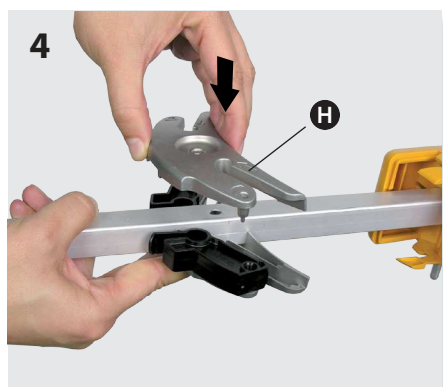

Antena / Antena / Antenne / Antenna / Antenna / Antenne / Antena / Антенна

Ref. 149201

Vzenit