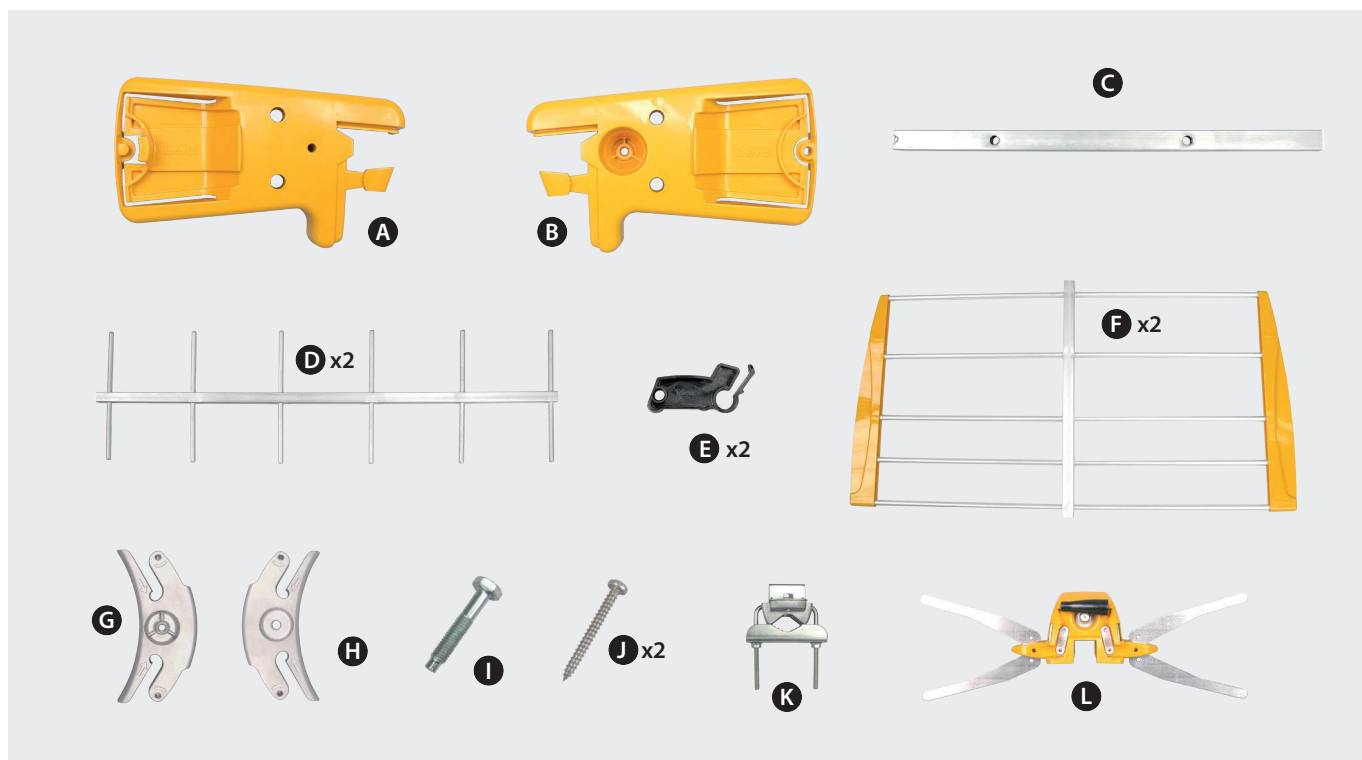

Antena / Antena / Antenne / Antenna / Antenna / Antenne / Antena / Антенна

Ref. 149201

Vzenit