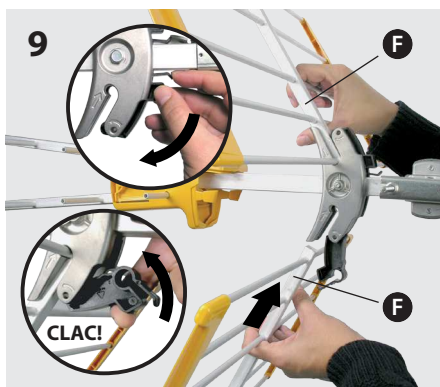

Режим	Tryb	Mode	Modalità	Modo	Modus	Modo	Mode	0	1	2	
Полоса частот	Pasma pracy	Bande de travail	Banda	Banda de trabalho	Band	Banda de trabajo	Working band	MHz	470 - 774 CH 21 - 58	470 - 782 CH 21 - 59	470 - 790 CH 21 - 60
Кoeffициент усиления	Zysk	Gain	Guadagno	Ganho	Gewinn / Verstärkung	Ganancia	Gain	dBi	15		
Отношение "front to back"	Współczynnik P/T	Rapport A/A	Rapp. A/D	Relação F/T	Vor-Rück-Verhältnis	Relación D/A	F/B ratio	dB	> 23		
Ветровая нагрузка	Obciążenie wiatrem	Résistance au vent	Carico del vento	Carga viento	Windlast	Carga al viento	Wind load	N	93 (@ 130 Km/h) 128 (@ 150 Km/h)