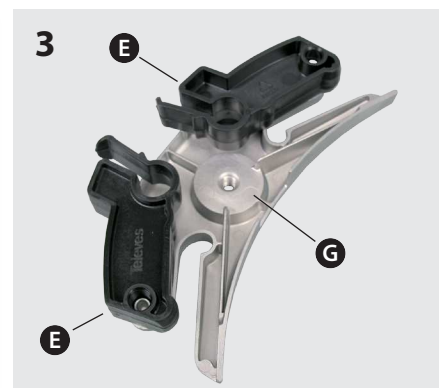

Antena / Antena / Antenne / Antenna / Antenna / Antenne / Antena / Антенна

Ref. 149201

Vzenit