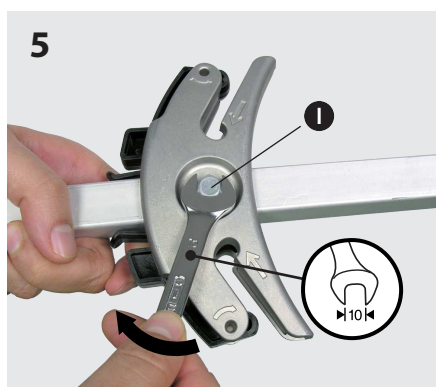

Antena / Antena / Antenne / Antenna / Antenna / Antenne / Antena / Антенна

Ref. 149201

Vzenit