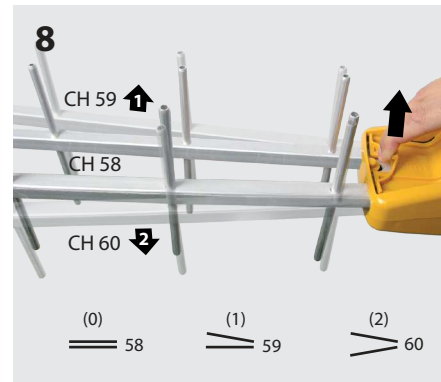

Antena / Antena / Antenne / Antenna / Antenna / Antenne / Antena / Антенна

Ref. 149201

Vzenit

Режим	Tryb	Mode	Modalità	Modo	Modus	Modo	Mode	0	1	2	
Полоса частот	Pasma pracy	Bande de travail	Banda	Banda de trabalho	Band	Banda de trabajo	Working band	MHz	470 - 774 CH 21 - 58	470 - 782 CH 21 - 59	470 - 790 CH 21 - 60
Кoeffициент усиления	Zysk	Gain	Guadagno	Ganho	Gewinn / Verstärkung	Ganancia	Gain	dBi	15		
Отношение "front to back"	Współczynnik P/T	Rapport A/A	Rapp. A/D	Relação F/T	Vor-Rück-Verhältnis	Relación D/A	F/B ratio	dB	> 23		
Ветровая нагрузка	Obciążenie wiatrem	Résistance au vent	Carico del vento	Carga viento	Windlast	Carga al viento	Wind load	N	93 (@ 130 Km/h) 128 (@ 150 Km/h)		

ТЕХНИЧЕСКИЙ ПАСПОРТ ИЗДЕЛИЯ

Назначение: Антенна из высококачественного алюминия ДМВ диапазона с высоким коэффициентом усиления, предназначенная для приема аналогового и цифрового ТВ DVB-T/T2. Состоит из диполя, уголкового отражателя и двух направляющих с 6 директорами на каждой. Антенна имеет встроенный фильтр для защиты от импульсного шума и ЦТЕ, который имеет три состояния (0, 1 и 2), которые переключаются посредством изменения угла между директорами с целью установить одну из трех полос пропускания: каналы 21-58, 21-59 и 21-60, соответственно (см рис. 7).