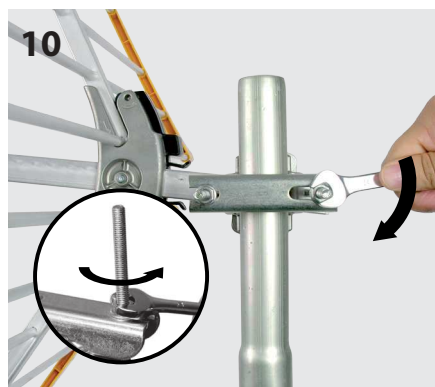

Режим	Tryb	Mode	Modalità	Modo	Modus	Modo	Mode	0	1	2	
Полоса частот	Pasma pracy	Bande de travail	Banda	Banda de trabalho	Band	Banda de trabajo	Working band	MHz	470 - 774 CH 21 - 58	470 - 782 CH 21 - 59	470 - 790 CH 21 - 60
Кoeffициент усиления	Zysk	Gain	Guadagno	Ganho	Gewinn / Verstärkung	Ganancia	Gain	dBi	15		
Отношение "front to back"	Współczynnik P/T	Rapport A/A	Rapp. A/D	Relação F/T	Vor-Rück-Verhältnis	Relación D/A	F/B ratio	dB	> 23		
Ветровая нагрузка	Obciążenie wiatrem	Résistance au vent	Carico del vento	Carga viento	Windlast	Carga al viento	Wind load	N	93 (@ 130 Km/h) 128 (@ 150 Km/h)