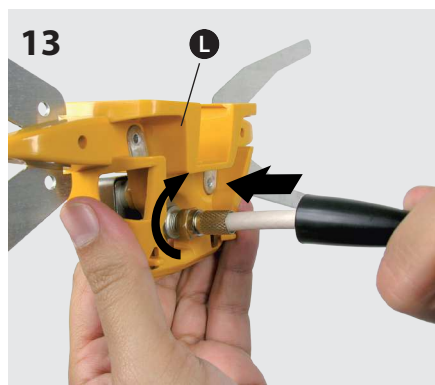

Режим	Tryb	Mode	Modalità	Modo	Modus	Modo	Mode	0	1	2	
Полоса частот	Pasma pracy	Bande de travail	Banda	Banda de trabalho	Band	Banda de trabajo	Working band	MHz	470 - 774 CH 21 - 58	470 - 782 CH 21 - 59	470 - 790 CH 21 - 60
Кoeffициент усиления	Zysk	Gain	Guadagno	Ganho	Gewinn / Verstärkung	Ganancia	Gain	dBi	15		
Отношение "front to back"	Współczynnik P/T	Rapport A/A	Rapp. A/D	Relação F/T	Vor-Rück-Verhältnis	Relación D/A	F/B ratio	dB	> 23		
Ветровая нагрузка	Obciążenie wiatrem	Résistance au vent	Carico del vento	Carga viento	Windlast	Carga al viento	Wind load	N	93 (@ 130 Km/h) 128 (@ 150 Km/h)