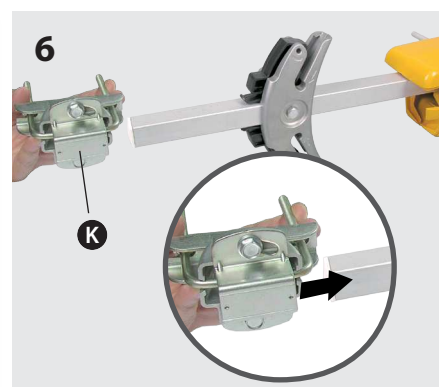

Antena / Antena / Antenne / Antenna / Antenna / Antenne / Antena / Антенна

Ref. 149201

Vzenit