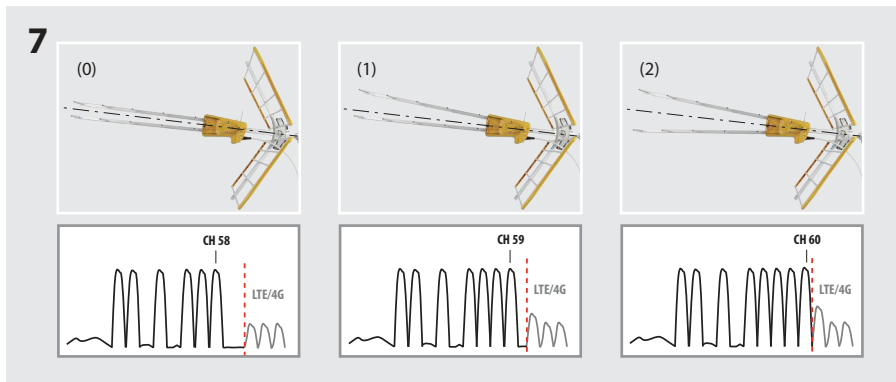

Antena / Antena / Antenne / Antenna / Antenna / Antenne / Antena / Антенна

Ref. 149201

Vzenit

Режим	Tryb	Mode	Modalità	Modo	Modus	Modo	Mode	0	1	2	
Полоса частот	Pasma pracy	Bande de travail	Banda	Banda de trabalho	Band	Banda de trabajo	Working band	MHz	470 - 774 CH 21 - 58	470 - 782 CH 21 - 59	470 - 790 CH 21 - 60
Кoeffициент усиления	Zysk	Gain	Guadagno	Ganho	Gewinn / Verstärkung	Ganancia	Gain	dBi	15		
Отношение "front to back"	Współczynnik P/T	Rapport A/A	Rapp. A/D	Relação F/T	Vor-Rück-Verhältnis	Relación D/A	F/B ratio	dB	> 23		
Ветровая нагрузка	Obciążenie wiatrem	Résistance au vent	Carico del vento	Carga viento	Windlast	Carga al viento	Wind load	N	93 (@ 130 Km/h) 128 (@ 150 Km/h)		

ТЕХНИЧЕСКИЙ ПАСПОРТ ИЗДЕЛИЯ

Назначение: Антенна из высококачественного алюминия ДМВ диапазона с высоким коэффициентом усиления, предназначенная для приема аналогового и цифрового ТВ DVB-T/T2. Состоит из диполя, уголкового отражателя и двух направляющих с 6 директорами на каждой. Антенна имеет встроенный фильтр для защиты от импульсного шума и ЦТЕ, который имеет три состояния (0, 1 и 2), которые переключаются посредством изменения угла между директорами с целью установить одну из трех полос пропускания: каналы 21-58, 21-59 и 21-60, соответственно (см рис. 7).