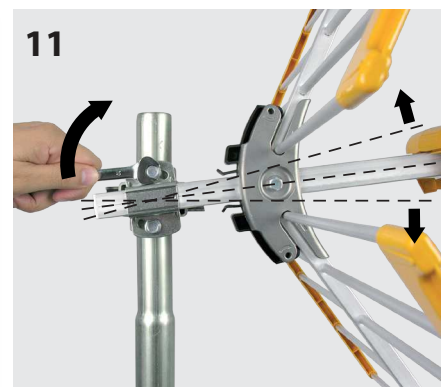

Режим	Tryb	Mode	Modalità	Modo	Modus	Modo	Mode	0	1	2	
Полоса частот	Pasma pracy	Bande de travail	Banda	Banda de trabalho	Band	Banda de trabajo	Working band	MHz	470 - 774 CH 21 - 58	470 - 782 CH 21 - 59	470 - 790 CH 21 - 60
Кoeffициент усиления	Zysk	Gain	Guadagno	Ganho	Gewinn / Verstärkung	Ganancia	Gain	dBi	15		
Отношение "front to back"	Współczynnik P/T	Rapport A/A	Rapp. A/D	Relação F/T	Vor-Rück-Verhältnis	Relación D/A	F/B ratio	dB	> 23		
Ветровая нагрузка	Obciążenie wiatrem	Résistance au vent	Carico del vento	Carga viento	Windlast	Carga al viento	Wind load	N	93 (@ 130 Km/h) 128 (@ 150 Km/h)