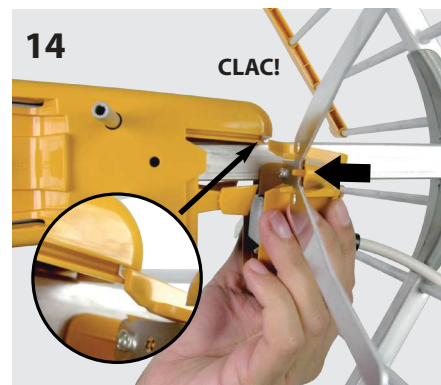

Режим	Tryb	Mode	Modalità	Modo	Modus	Modo	Mode	0	1	2	
Полоса частот	Pasma pracy	Bande de travail	Banda	Banda de trabalho	Band	Banda de trabajo	Working band	MHz	470 - 774 CH 21 - 58	470 - 782 CH 21 - 59	470 - 790 CH 21 - 60
Кoeffициент усиления	Zysk	Gain	Guadagno	Ganho	Gewinn / Verstärkung	Ganancia	Gain	dBi	15		
Отношение "front to back"	Współczynnik P/T	Rapport A/A	Rapp. A/D	Relação F/T	Vor-Rück-Verhältnis	Relación D/A	F/B ratio	dB	> 23		
Ветровая нагрузка	Obciążenie wiatrem	Résistance au vent	Carico del vento	Carga viento	Windlast	Carga al viento	Wind load	N	93 (@ 130 Km/h) 128 (@ 150 Km/h)