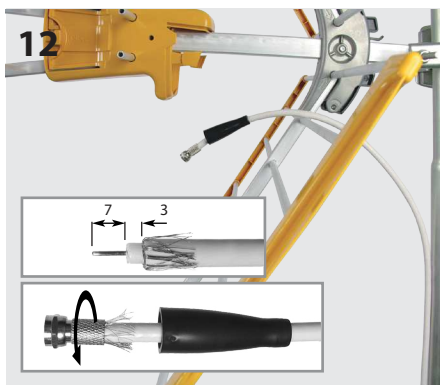

Режим	Tryb	Mode	Modalità	Modo	Modus	Modo	Mode	0	1	2	
Полоса частот	Pasma pracy	Bande de travail	Banda	Banda de trabalho	Band	Banda de trabajo	Working band	MHz	470 - 774 CH 21 - 58	470 - 782 CH 21 - 59	470 - 790 CH 21 - 60
Кoeffициент усиления	Zysk	Gain	Guadagno	Ganho	Gewinn / Verstärkung	Ganancia	Gain	dBi	15		
Отношение "front to back"	Współczynnik P/T	Rapport A/A	Rapp. A/D	Relação F/T	Vor-Rück-Verhältnis	Relación D/A	F/B ratio	dB	> 23		
Ветровая нагрузка	Obciążenie wiatrem	Résistance au vent	Carico del vento	Carga viento	Windlast	Carga al viento	Wind load	N	93 (@ 130 Km/h) 128 (@ 150 Km/h)